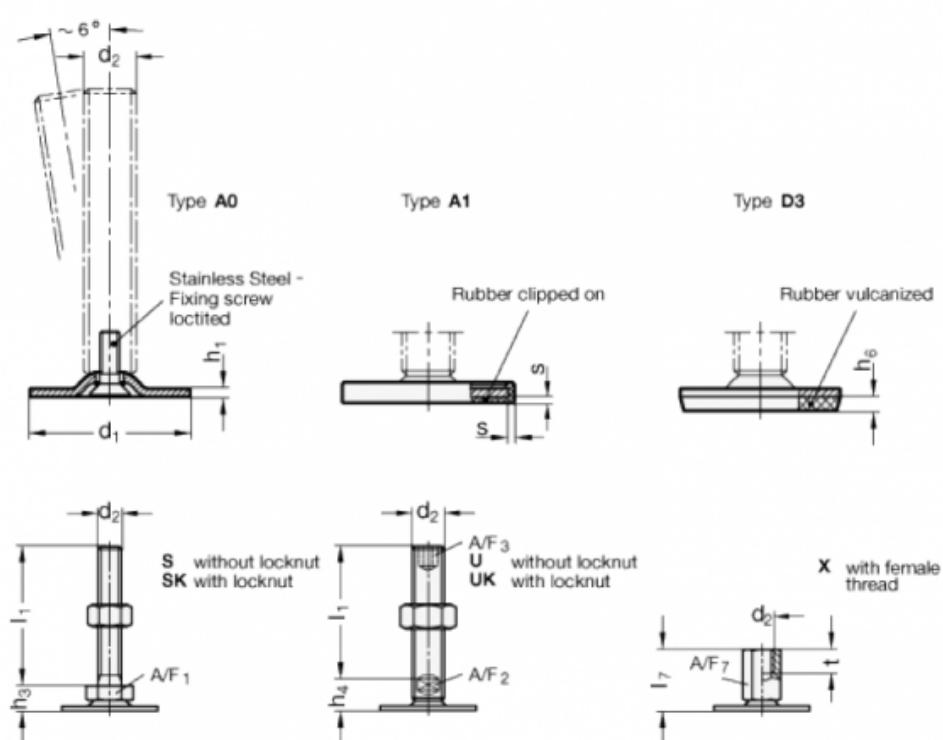

Varenummer: 204040M12100A0S
 Beskrivelse: E+G Justerfod
 GN 40-40-M12-100-A0-S
 Note: S Uden møtrik, udvendig sekskant i bunden

Mål

A/F1 = 17
 d1 = 40
 d2 = M12
 h1 = 2
 h3 = 11
 h6 =
 l1 = 100
 s =